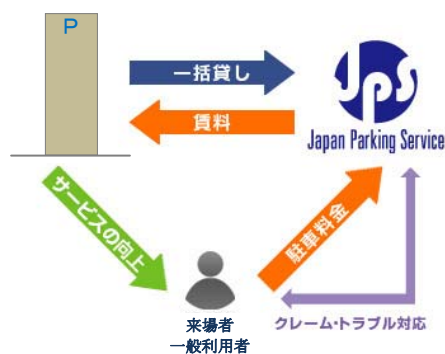

ある意味似て非なるものと言いますか、違うビジネスのような感覚です。

そんな弊社ですが、昨年のばんだね病院駐車場(名古屋市)に続き2物件目の機械式駐車場を運営することになりました。

これを機に、ヒューマンサービスの向上にも取り組んでまいります。

入庫口正面...車庫の扉がスケルトンになっています

料金看板...地域最安値の料金設定です

入庫の様子...丁寧にご案内します

きれいな庫内...最新式の機械なので安全でスピーディ

外観写真(1)

外観写真(2)

外観写真(3)

施設の概要

【ラッキーパーキング ダイードロボット館 タワー駐車場】

所在:名古屋市中村区名駅南 4-12-5 収容台数:38 台 営業時間:8:00~20:00

タイプ:タワー型(機械式・エレベーター式)駐車場

事業スキームの概要