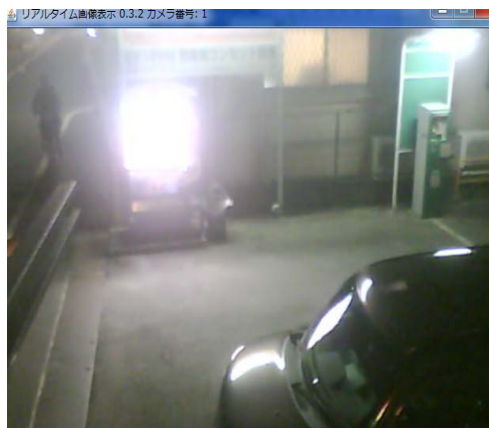

## カメラ設置の事例紹介

【防犯カメラ(カメラ型)】

【防犯カメラ(ドーム型)】

【管理室内モニター設置例】

【注意喚起のサイン】

【遠隔モニター画面(静止画表示の例)】

【遠隔モニター画面(リアルタイム動画)】

低環境負荷のモビリティサービスをご提供することで社会に貢献いたします。